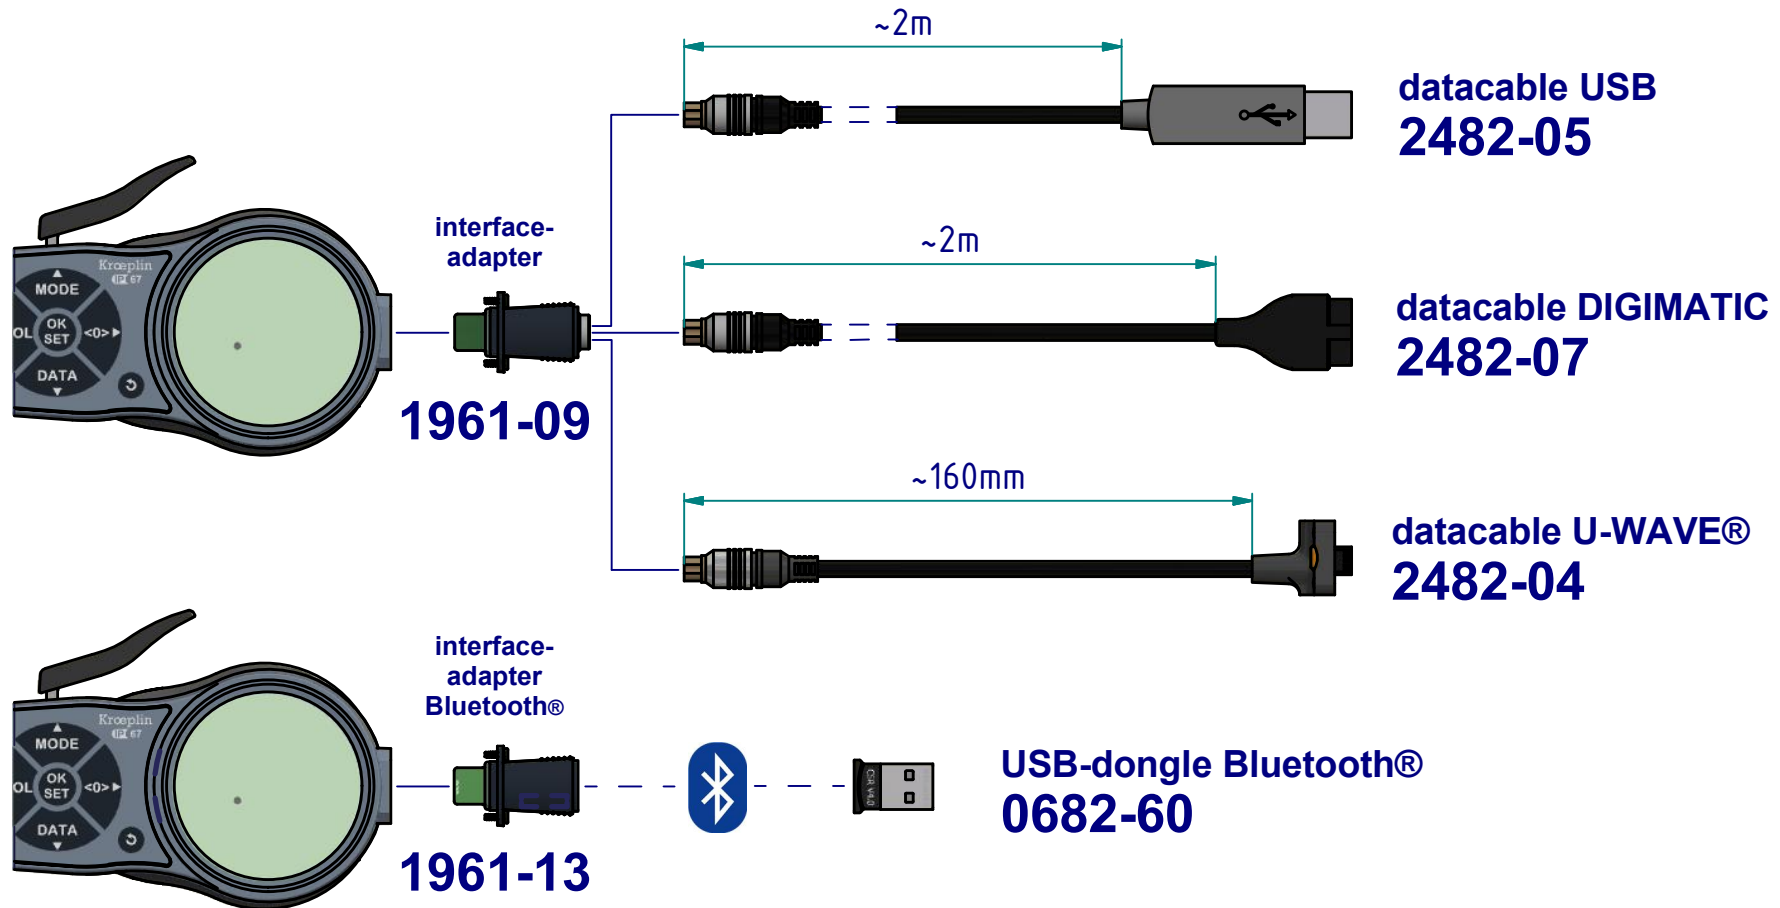

**type:** K  
**range:** 0 - 20 mm  
**range of indication:** 0 - 20,5 mm  
**digital step:** 0,01 mm  
**scale interval:** -  
**measuring force:** 1,1 - 1,6 N  
**weight:** 310 g

acceptable deviations  
VDI/VDE/DGQ 2618 Bl. 12.1/13.1)  
**max. permissible errors "G":** 0,03 mm  
**repeatability "r":** 0,01 mm  
**reference temperature:** 20° C  
**operation temperature:** 10° C - 30° C  
**storage temperature:** -10° C - 50° C

**scale:** 1:1  
**drawing-nr.:** DAB-K220T-K-e  
**date of issue:** 21.01.2020  
**name:** B. Schmidt  
**revision status:**  
**revision date:**

interface as accessories available:

subject to technical alterations