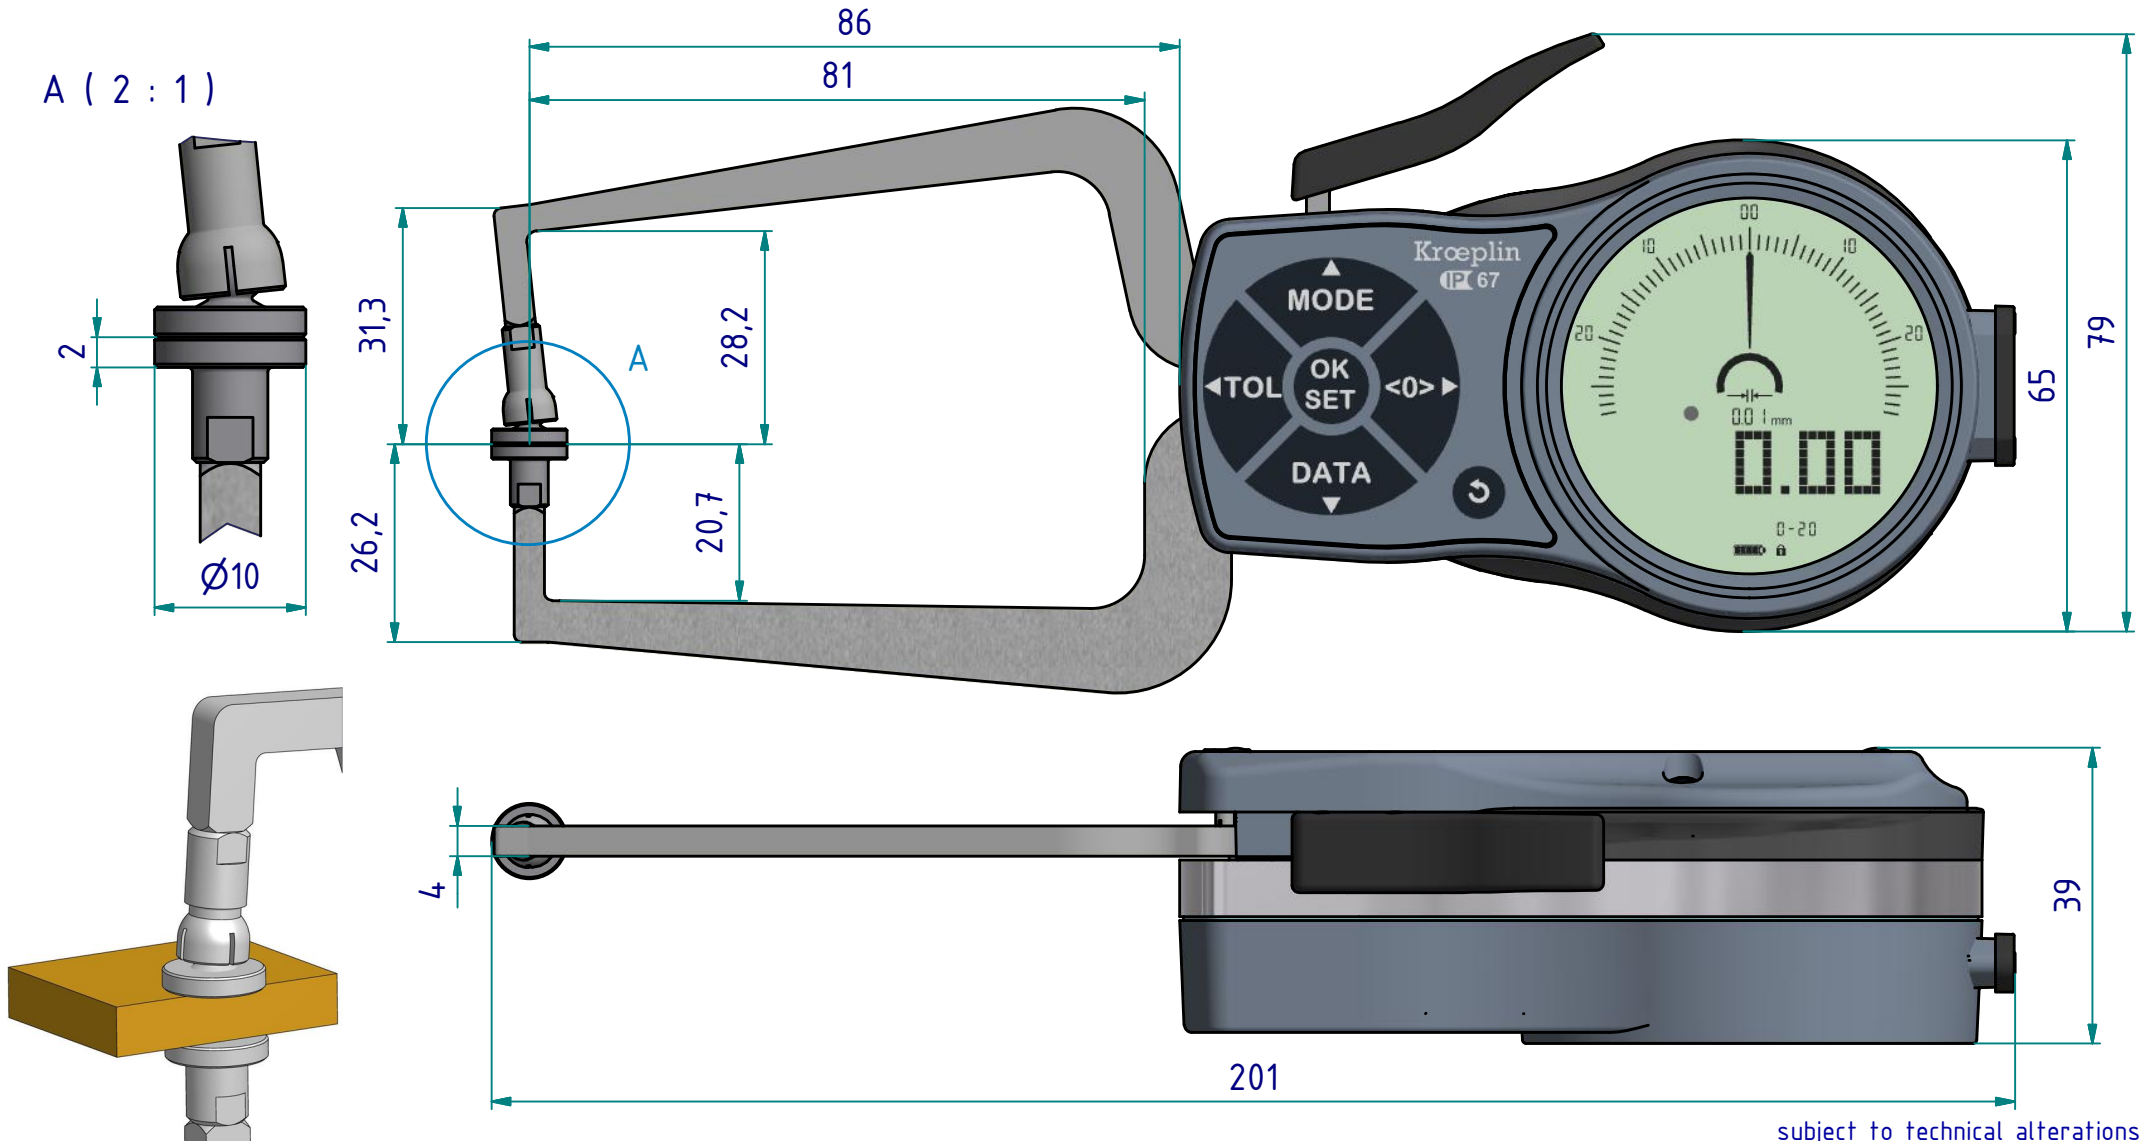

# data sheet: K220T

Kroeplin GmbH  
Gartenstraße 50  
D-36381 Schlüchtern

Tel.: 06661 86 0  
Fax: 06661 86 39  
Mail: sales@kroeplin.com  
Web: www.kroeplin.com

**Kroeplin**  
Längenmesstechnik

subject to technical alterations

**type:** K  
**range:** 0 - 20 mm  
**range of indication:** 0 - 20,5 mm  
**digital step:** 0,01 mm  
**scale interval:** -  
**measuring force:** 1,1 - 1,6 N  
**weight:** 310 g

acceptable deviations  
VDI/VDE/DGQ 2618 Bl. 12.1/13.1)  
**max. permissible errors "G":** 0,03 mm  
**repeatability "r":** 0,01 mm  
**reference temperature:** 20° C  
**operation temperature:** 10° C - 30° C  
**storage temperature:** -10° C - 50° C

**scale:** 1:1  
**drawing-nr.:** DAB-K220T-K-e  
**date of issue:** 21.01.2020  
**name:** B. Schmidt  
**revision status:**  
**revision date:**

interface as accessories available:

subject to technical alterations